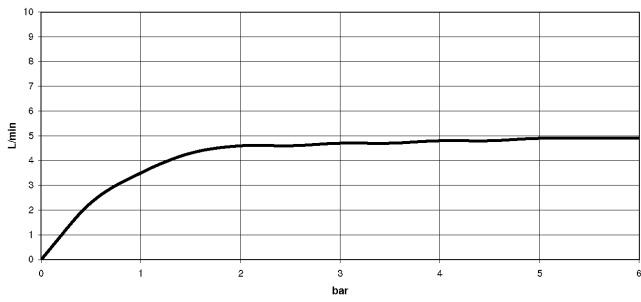

SYMETRICS Bocca lavabo da piano con piletta - Cromato

13 710 740

- sporgenza 110 mm
- bocca fissa
- PEARLSTREAM
- altezza rubinetteria 30 mm
- altezza fino al rompigitto 15 mm
- diametro foro 35 mm
- 2x tubo flessibile di mandata M 10 x 1 avvitato, tenuta controllata
- ingresso 1/2"
- portata max 5 l/min
- senza piombo

Solamente per lavabo con troppopieno.

SYMETRICS Bocca lavabo da piano con piletta - Cromato

13 710 740

mm [inches]

Diagramma di portata

SYMETRICS Bocca lavabo da piano con piletta - Cromato

13 710 740

Elenco delle parti di ricambio

N.	Codice articolo	Denominazione	Quantità necessaria	Tempo di produzione
1	90 29 03 065 00 90	inserto	1	2
2	09 16 01 016 90	anello	1	2
3	09 23 01 033 90	limitatore di portata	1	2
4	09 14 10 100 90	guarnizione	1	2
5	09 11 10 093 90	attacco	1	2
6	04 30 04 016 00 90	flessibile	2	60
7	04 30 11 038 74 90	set di fissaggio	1	2
8	09 31 11 011 90	perno	1	2
9	90 14 10 060 00 90	guarnizione	1	2
10	09 31 20 065 90	tappo	1	2
11	90 23 30 040 00-00	giunto a vite	1	10
12	10 125 970-00	Piletta con chiusura a scatto 1 1/4" - Cromato	1	2