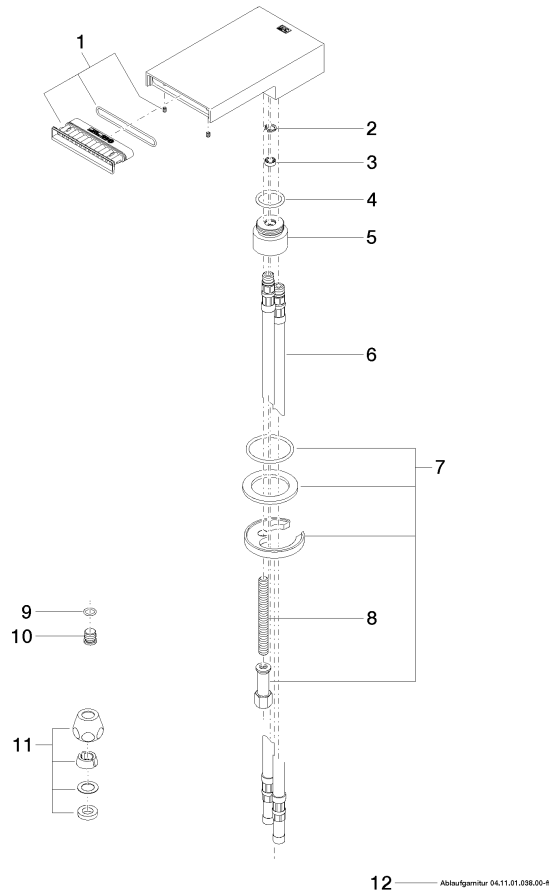

SYMETRICS Bocca lavabo da piano con piletta - Cromato

13 710 740

- sporgenza 110 mm
- bocca fissa
- PEARLSTREAM
- altezza rubinetteria 30 mm
- altezza fino al rompigitto 15 mm
- diametro foro 35 mm
- 2x tubo flessibile di mandata M 10 x 1 avvitato, tenuta controllata
- ingresso 1/2"
- portata max 5 l/min
- senza piombo

Solamente per lavabo con troppopieno.

SYMETRICS Bocca lavabo da piano con piletta - Cromato

13 710 740

mm [inches]

Diagramma di portata

SYMETRICS Bocca lavabo da piano con piletta - Cromato

13 710 740

Elenco delle parti di ricambio

N.	Codice articolo	Denominazione	Quantità necessaria	Tempo di produzione
1	90 29 03 065 00 90	inserto	1	2
2	09 16 01 016 90	anello	1	2
3	09 23 01 033 90	limitatore di portata	1	2
4	09 14 10 100 90	guarnizione	1	2
5	09 11 10 093 90	attacco	1	2
6	04 30 04 016 00 90	flessibile	2	60
7	04 30 11 038 74 90	set di fissaggio	1	2
8	09 31 11 011 90	perno	1	2
9	90 14 10 060 00 90	guarnizione	1	2
10	09 31 20 065 90	tappo	1	2
11	90 23 30 040 00-00	giunto a vite	1	10
12	10 125 970-00	Piletta con chiusura a scatto 1 1/4" - Cromato	1	2