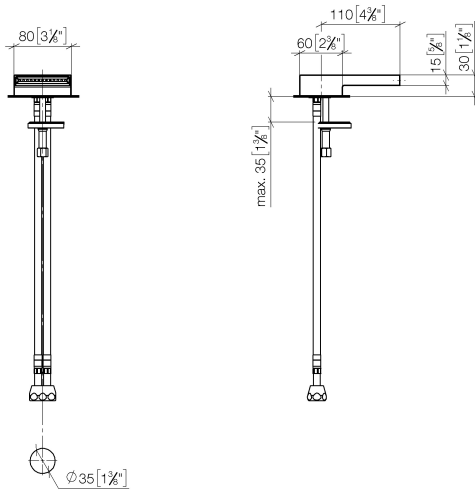

SYMETRICS Bocca lavabo da piano con piletta - Cromato

13 710 740

- sporgenza 110 mm
- bocca fissa
- PEARLSTREAM
- altezza rubinetteria 30 mm
- altezza fino al rompigitto 15 mm
- diametro foro 35 mm
- 2x tubo flessibile di mandata M 10 x 1 avvitato, tenuta controllata
- ingresso 1/2"
- portata max 5 l/min
- senza piombo

Solamente per lavabo con troppopieno.

SYMETRICS Bocca lavabo da piano con piletta - Cromato

13 710 740

mm [inches]

Diagramma di portata

SYMETRICS Bocca lavabo da piano con piletta - Cromato

13 710 740

Elenco delle parti di ricambio

N.	Codice articolo	Denominazione	Quantità necessaria	Tempo di produzione
1	90 29 03 065 00 90	inserto	1	2
2	09 16 01 016 90	anello	1	2
3	09 23 01 033 90	limitatore di portata	1	2
4	09 14 10 100 90	guarnizione	1	2
5	09 11 10 093 90	attacco	1	2
6	04 30 04 016 00 90	flessibile	2	60
7	04 30 11 038 74 90	set di fissaggio	1	2
8	09 31 11 011 90	perno	1	2
9	90 14 10 060 00 90	guarnizione	1	2
10	09 31 20 065 90	tappo	1	2
11	90 23 30 040 00-00	giunto a vite	1	10
12	10 125 970-00	Piletta con chiusura a scatto 1 1/4" - Cromato	1	2